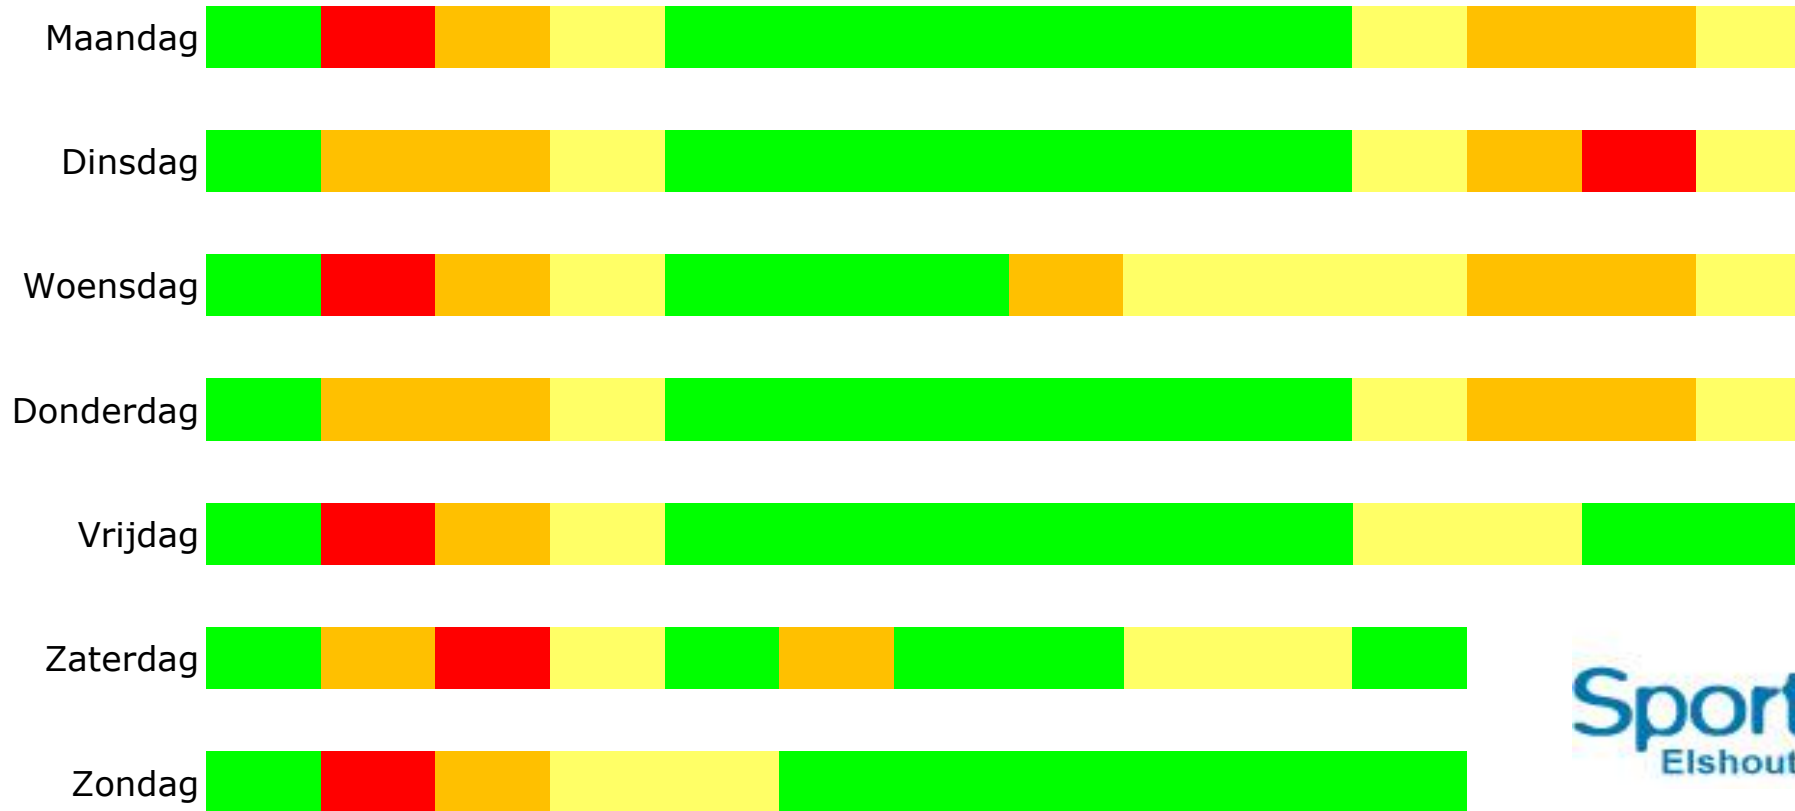

DRUKTEMETER HEALTHCLUB 2021 - 2022

8u 9u 10u 11u 12u 13u 14u 15u 16u 17u 18u 19u 20u 21u

Zeer Rustig

Rustig

Matig

Druk