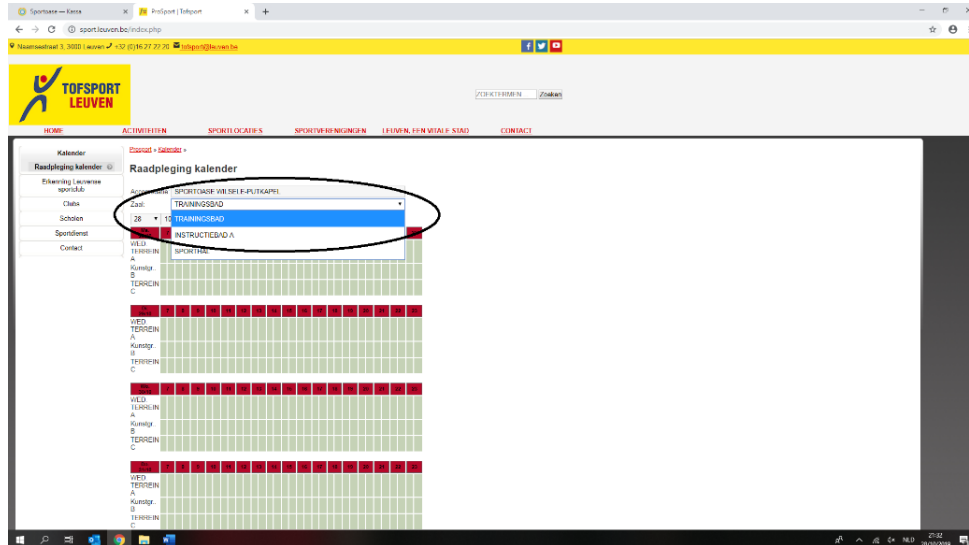

1. Ga in je browser naar <https://sport.leuven.be/index.php>

2. Kies in het bovenste keuzemenu Sportoase Wilsele-Putkapel

3. Kies in het tweede keuzemenu het bad waar u de beschikbaarheid van wenst te weten.

4. Klik op de knop 'toon kalender' (Show calendar).

5. U krijgt een weekoverzicht te zien

6. De rode vakjes tonen de banen aan die niet beschikbaar zijn.
7. De blauwe en grijze vakjes tonen de banen aan die op dat moment vrij toegankelijk zijn.