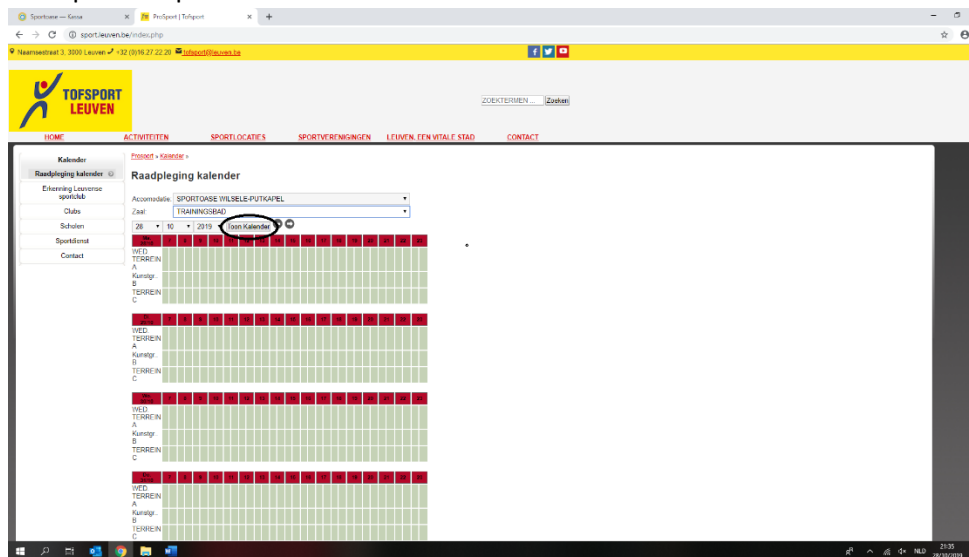

1. Ga in je browser naar <https://sport.leuven.be/index.php>

2. Kies in het bovenste keuzemenu Sportoase Wilsele-Putkapel

3. Kies in het tweede keuzemenu het bad waar u de beschikbaarheid van wenst te weten.

4. Klik op de knop 'toon kalender' (Show calendar).

5. U krijgt een weekoverzicht te zien

6. De rode vakjes tonen de banen aan die niet beschikbaar zijn.
7. De blauwe en grijze vakjes tonen de banen aan die op dat moment vrij toegankelijk zijn.