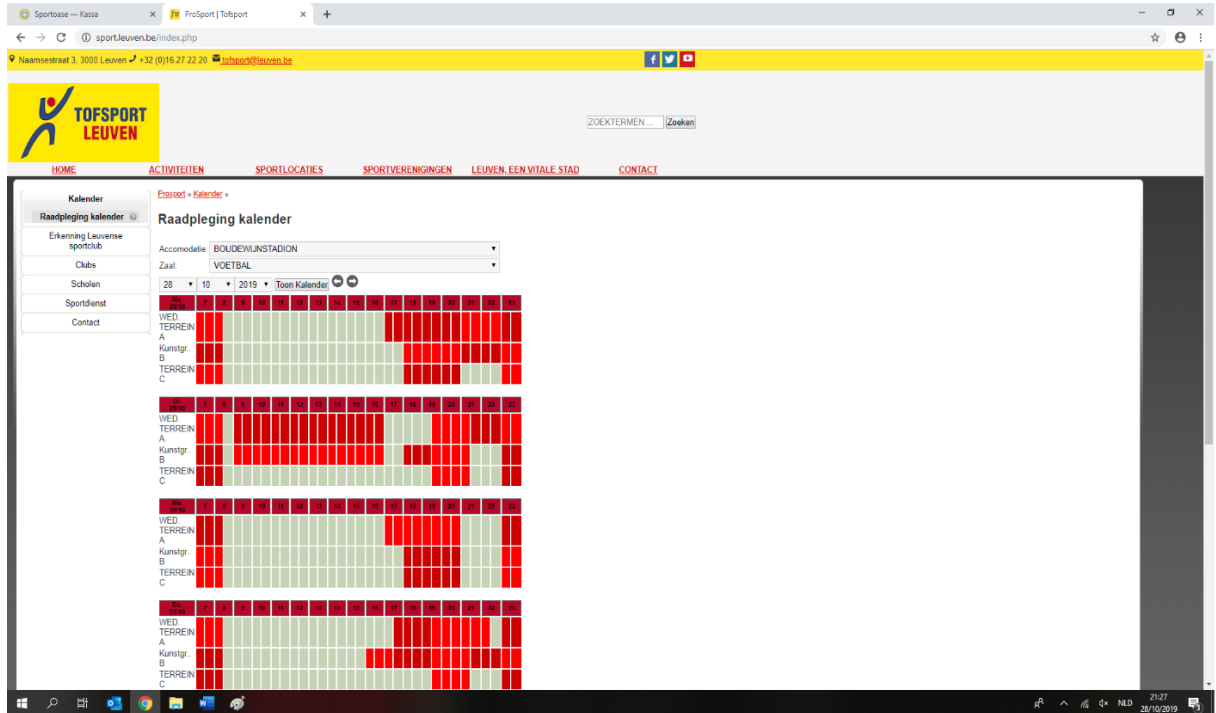

1. Ga in je browser naar <https://sport.leuven.be/index.php>

2. Kies in het bovenste keuzemenu Sportoase Wilsele-Putkapel

3. Kies in het tweede keuzemenu het bad waar u de beschikbaarheid van wenst te weten.

4. Klik op de knop 'toon kalender' (Show calendar).

5. U krijgt een weekoverzicht te zien

6. De rode vakjes tonen de banen aan die niet beschikbaar zijn.
7. De blauwe en grijze vakjes tonen de banen aan die op dat moment vrij toegankelijk zijn.