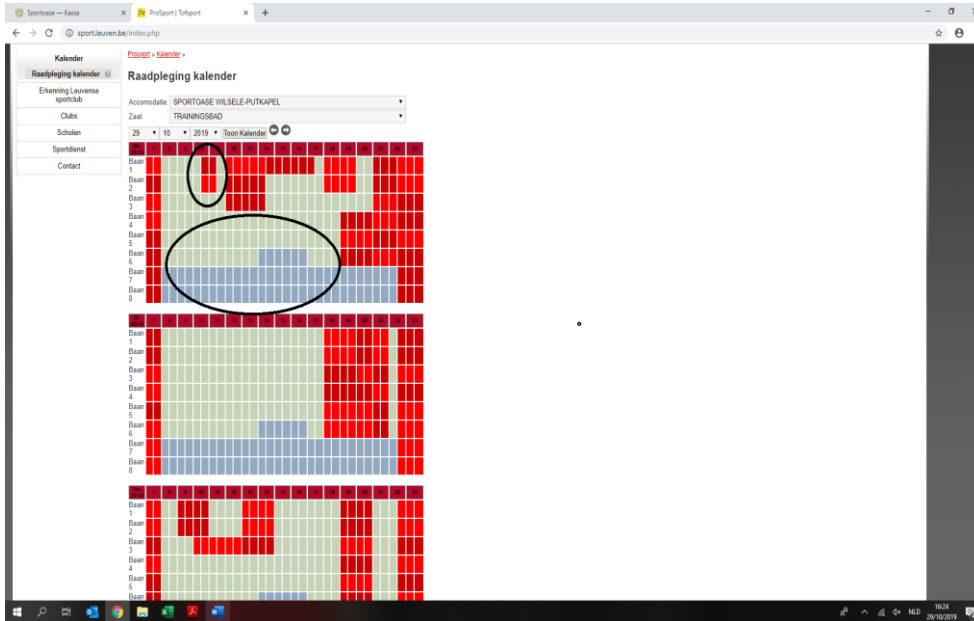

1. Ga in je browser naar <https://sport.leuven.be/index.php>

2. Kies in het bovenste keuzemenu Sportoase Wilsele-Putkapel

3. Kies in het tweede keuzemenu het bad waar u de beschikbaarheid van wenst te weten.

4. Klik op de knop 'toon kalender' (Show calendar).

5. U krijgt een weekoverzicht te zien

6. De rode vakjes tonen de banen aan die niet beschikbaar zijn.
7. De blauwe en grijze vakjes tonen de banen aan die op dat moment vrij toegankelijk zijn.