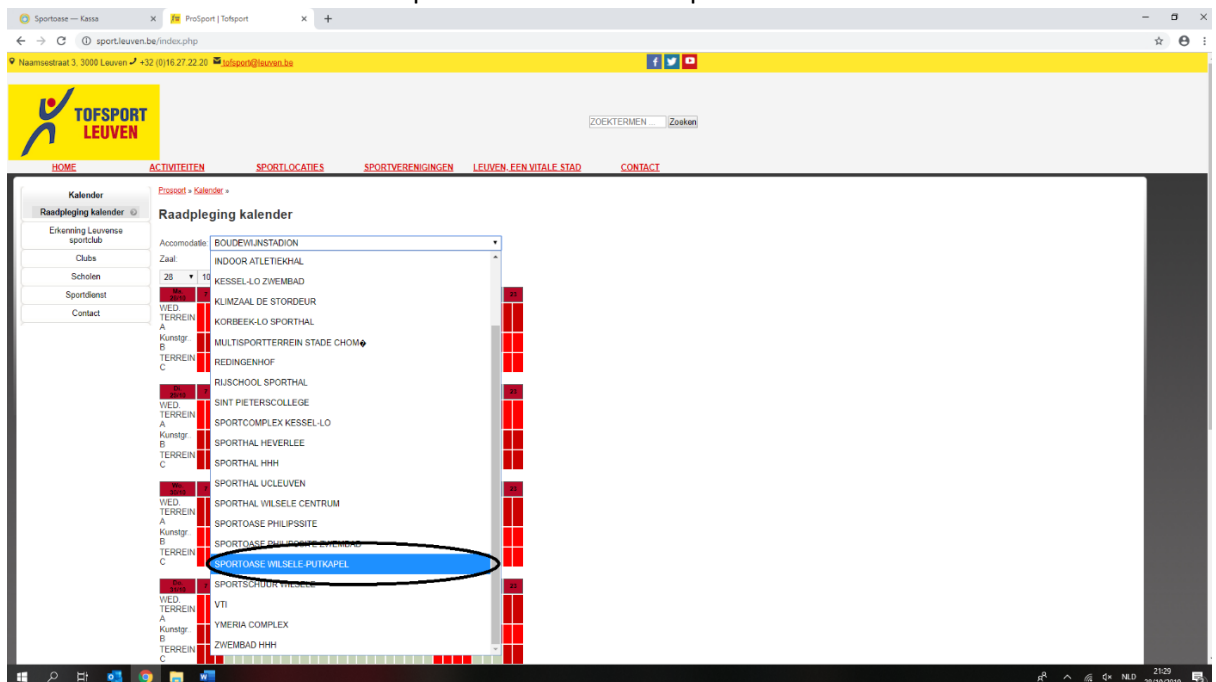

1. Ga in je browser naar <https://sport.leuven.be/index.php>

2. Kies in het bovenste keuzemenu Sportoase Wilsele-Putkapel

3. Kies in het tweede keuzemenu het bad waar u de beschikbaarheid van wenst te weten.

4. Klik op de knop 'toon kalender' (Show calendar).

5. U krijgt een weekoverzicht te zien

6. De rode vakjes tonen de banen aan die niet beschikbaar zijn.
7. De blauwe en grijze vakjes tonen de banen aan die op dat moment vrij toegankelijk zijn.